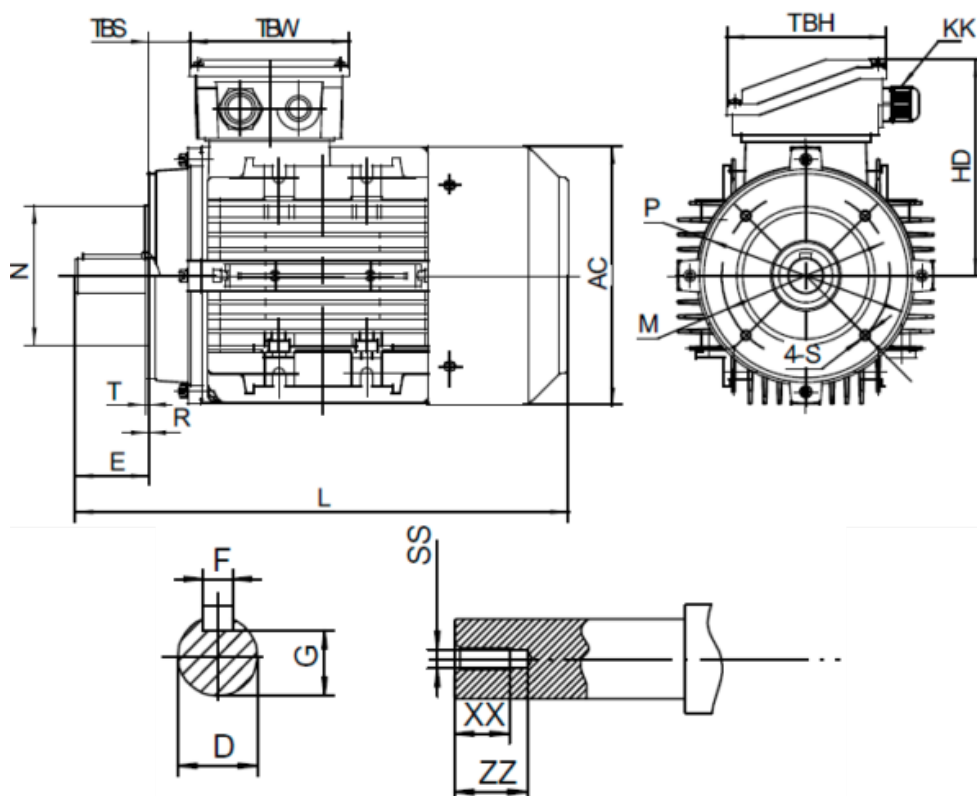

Varenummer: 25180030041540

Beskrivelse: Kleedrive T3A 100L2-4 3.0kw 1400 o/min UL/CSA
3x230/400V 50 HZ IP55 B14 Eff=87,7%

Mål

AA = 200	L = 376	TBH = 118
AC = Ø199	M = Ø130	TBS = 32
AD = 260	N = Ø110	TBW = 118
D = Ø28	P = Ø160	XX = 22
E = 60	R = 0	ZZ = 30
F = 8	S = M8	
G = 24	SS = M10	
HD = 160	T = 3.5	